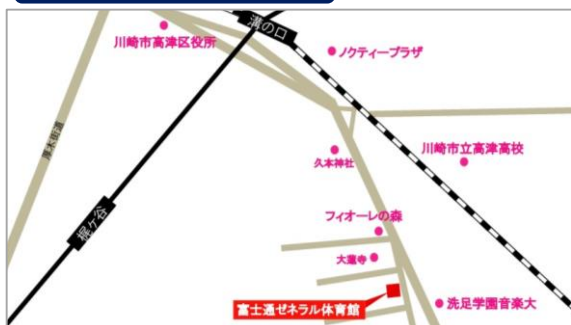

アクセス

最寄駅
武蔵溝ノ口から徒歩8分

富士通ゼネラル体育館
TEL: 044-855-5330
所在地: 川崎市高津区久本
2-7-20
営業時間 9:00 ~ 21:00

※個人情報条例の厳守
ご記入いただいた個人情報について、第三者へ提供することはありません。

体育館には、駐車場がございません。
近隣のコインパーキングをご利用ください。