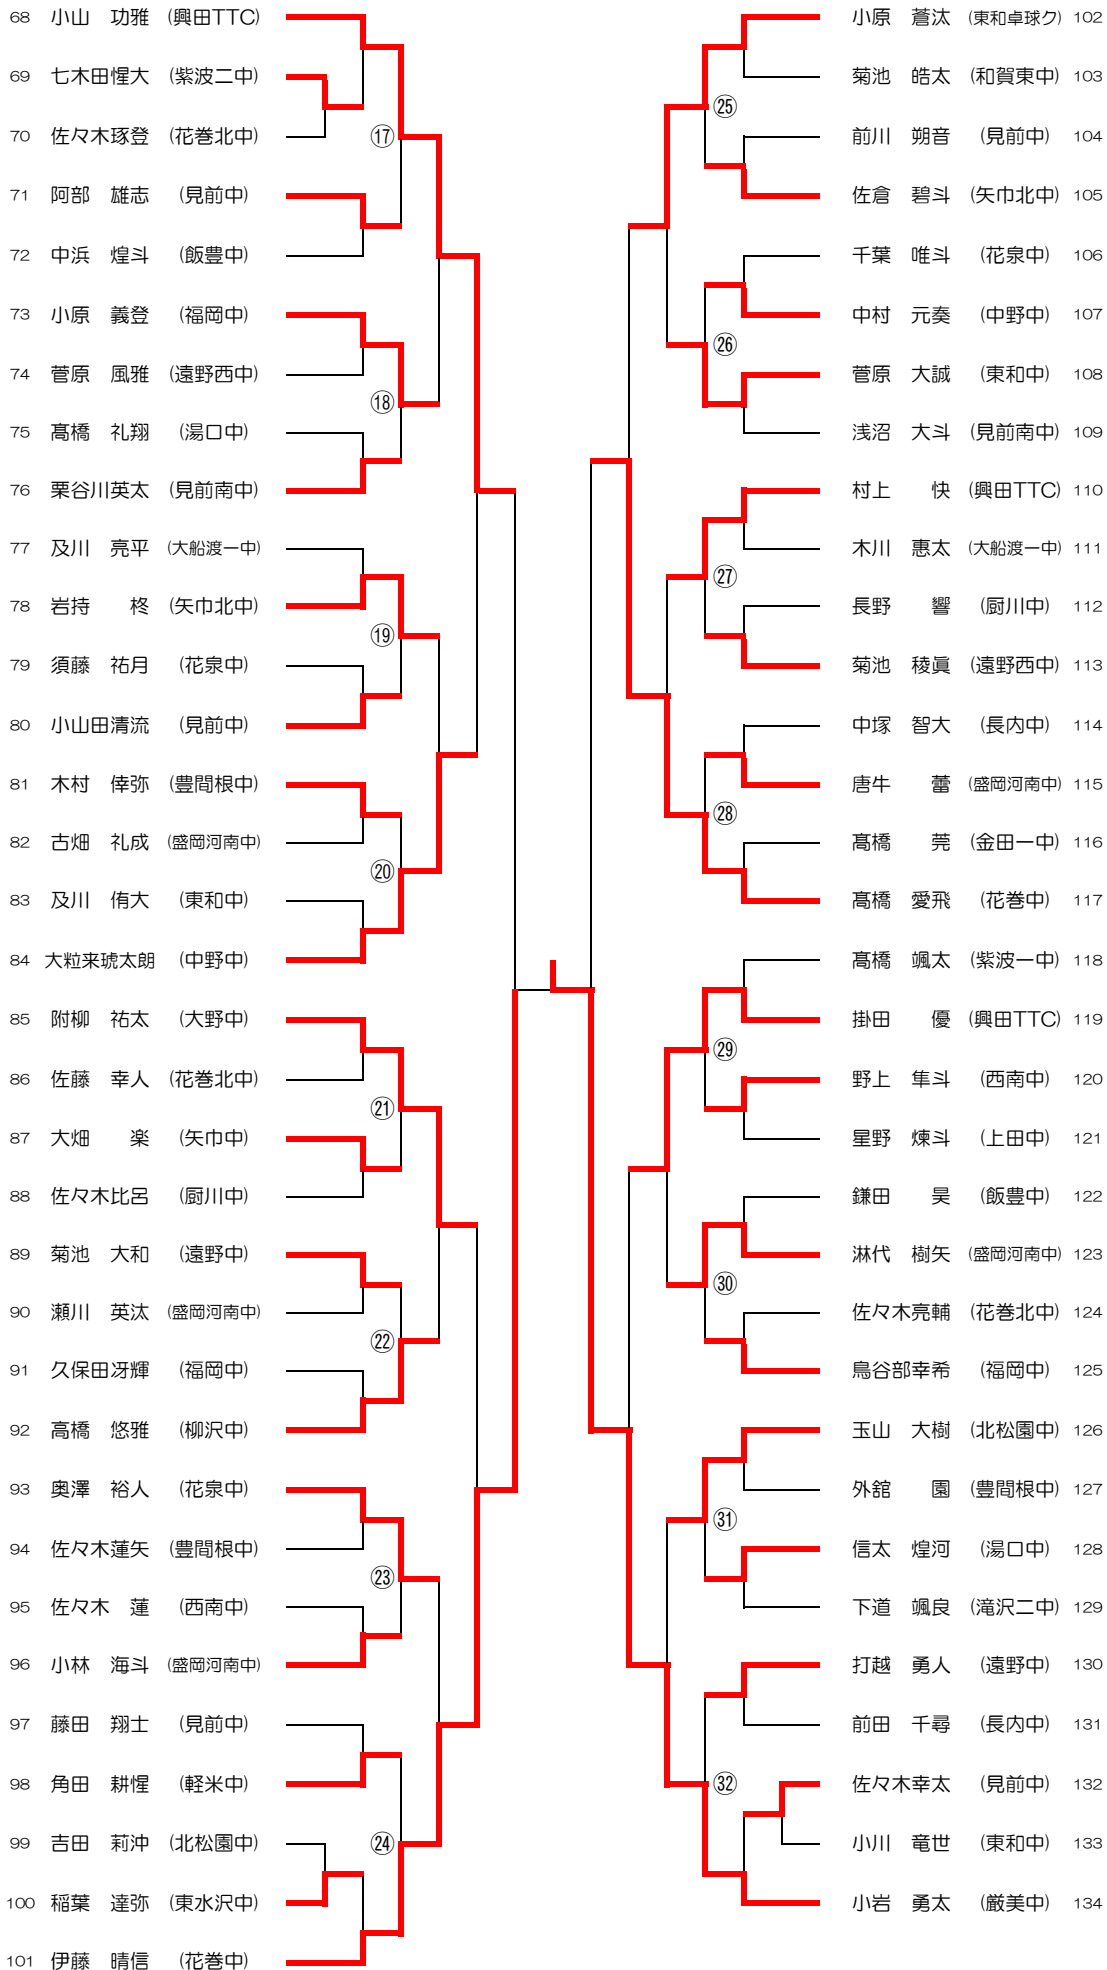

会長杯1年男子シングルス(1)

1	佐藤 颯太	(花巻中)		鈴木 大也	(東和中)	34
2	仁井田 葵	(福岡中)		畠山慎太郎	(厨川中)	35
3	藤澤 篤	(見前中)	①	村木 俊文	(福岡中)	36
4	山影 鈴音	(滝沢二中)		川上 大輔	(川口中)	37
5	佐々木英人	(遠野西中)		大原 飛竜	(長内中)	38
6	粒末 恭汰	(中野中)		小山 弘天	(興田TTC)	39
7	吉田 歩夢	(東和中)	②	佐々木侑星	(見前中)	40
8	高泉恵琉夢	(花泉中)		池田 優輝	(和賀東中)	41
9	小笠原裕楽	(盛岡河南中)		高橋 太陽	(西南中)	42
10	前田 康多	(高田一中)		熊谷 太志	(花泉中)	43
11	小田 嶋隼	(和賀東中)	③	関 大斗	(豊間根中)	44
12	市ノ渡遥斗	(盛岡河南中)		桑田 直季	(上田中)	45
13	鎌田 空	(花巻北中)		佐々木晃耀	(湯口中)	46
14	堀岡 奏	(西南中)		幅下 樹	(遠野中)	47
15	アングホッフア海琉	(北松園中)	④	小坂 峻太	(盛岡河南中)	48
16	刈谷穰一郎	(矢巾北中)		熊谷 奏人	(紫波一中)	49
17	平野 壮汰	(一戸中)		小森 那琉	(中野中)	50
18	佐藤 暖翔	(軽米中)		佐野 柊真	(見前中)	51
19	平野 蓮	(飯豊中)	⑤	佐藤 碧良	(厳美中)	52
20	小笠原健太	(盛岡河南中)		富田 龍輝	(遠野西中)	53
21	則竹 文惺	(長内中)		照井 奏来	(飯豊中)	54
22	作山 千紘	(厨川中)		伊藤 陽	(北松園中)	55
23	佐々木俊哉	(遠野中)	⑥	古市 翔悟	(福岡中)	56
24	佐々木 新	(花巻中)		小山 崇斗	(長内中)	57
25	佐藤 歩	(興田TTC)		中山 湊太	(花巻北中)	58
26	橋山 太一	(見前中)		前川 柊斗	(厨川中)	59
27	小笠原琉生	(紫波二中)	⑦	藤野 優翔	(大船渡一中)	60
28	酒匂 萩	(東和中)		山形 珀斗	(湯口中)	61
29	尾形 侑紀	(豊間根中)		佐藤 陸	(花泉中)	62
30	三上 湧心	(見前南中)		藤原信太郎	(花巻中)	63
31	市川 湊	(湯口中)	⑧	勝野 瑠斗	(福岡中)	64
32	大柳 祐平	(中野中)		岩本 凱	(巻堀中)	65
33	木澤 壮琉	(大東中)		佐々木愛斗	(盛岡河南中)	66
				沢里 冬雅	(矢巾北中)	67

会長杯1年男子シングルス(2)