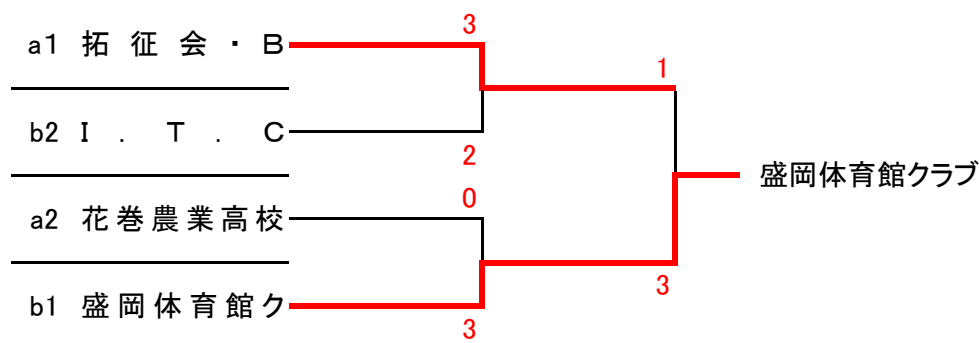

平成29年度（前期）岩手県卓球リーグ 記録女子

平成29年5月14日
花巻市総合体育館

女子チャレンジリーグ

aブロック

		拓征会・B	りんどうク・B	花巻農業高校	金ヶ崎高校	得点	勝 敗	順位
1	拓 征 会 ・ B		3 — 0	3 — 1	3 — 1	6	3 — 0	1
2	りんどうク・B	0 — 3		1 — 3	2 — 3	3	0 — 3	4
3	花巻農業高校	1 — 3	3 — 1		3 — 2	5	2 — 1	2
4	金ヶ崎高校	1 — 3	3 — 2	2 — 3		4	1 — 2	3

bブロック

		悠悠クラブ・B	盛岡体育館ク	I. T. C	釜石高校	得点	勝 敗	順位
1	悠 悠 ク ラ ブ ・ B		0 — 3	0 — 3	3 — 1	4	1 — 2	3
2	盛岡体育館ク	3 — 0		3 — 1	3 — 0	6	3 — 0	1
3	I . T . C	3 — 0	1 — 3		3 — 1	5	2 — 1	2
4	釜 石 高 校	1 — 3	0 — 3	1 — 3		3	0 — 3	4

決勝トーナメント

* チャレンジリーグの上位2チームは、後期大会の2部へ昇格