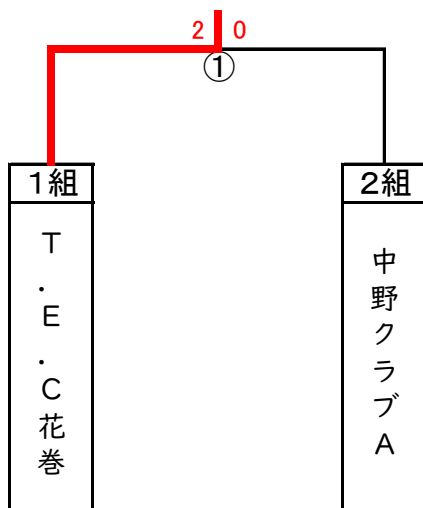

男子1位トーナメント