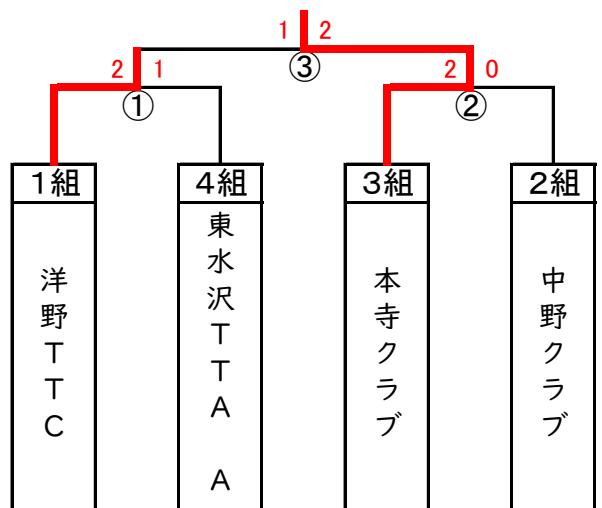

	4組 15～18コート	11	12	13	14	総試合数 6	
		東水沢TTA A	若松クラブ	矢巾卓球クラブ	大槌卓球Jrスポーツ少年団	勝敗	順位
11	東水沢TTA A		2-1	2-1	3-0	3-0	1
12	若松クラブ	1-2		3-0	3-0	2-1	2
13	矢巾卓球クラブ	1-2	0-3		2-1	1-2	3
14	大槌卓球Jrスポーツ少年団	0-3	0-3	1-2		0-3	4

※リーグ表内の数字が試合順です。審判は、相互審判で行います。

※予選リーグは、勝敗に関わらず3番まで試合を行います。

男子1位トーナメント

女子1位トーナメント

男子2位トーナメント

女子2位トーナメント

男子3位4位トーナメント

女子3位4位トーナメント