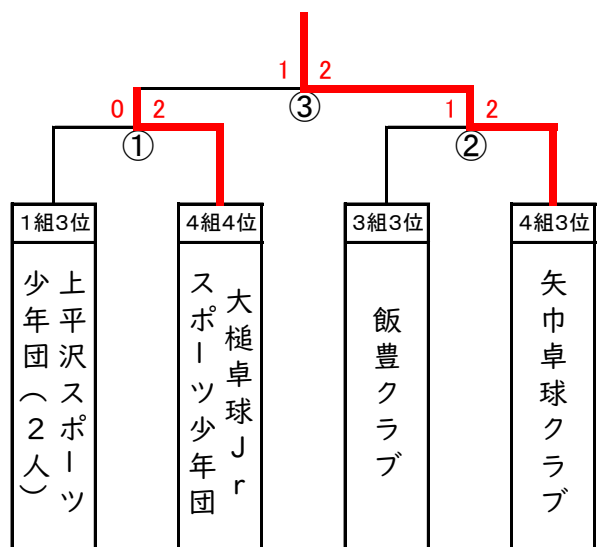

	4組 15～18コート	11	12	13	14	総試合数 6	
		東水沢TTA A	若松クラブ	矢巾卓球クラブ	大槌卓球Jrスポーツ少年団	勝敗	順位
11	東水沢TTA A		2-1	2-1	3-0	3-0	1
12	若松クラブ	1-2		3-0	3-0	2-1	2
13	矢巾卓球クラブ	1-2	0-3		2-1	1-2	3
14	大槌卓球Jrスポーツ少年団	0-3	0-3	1-2		0-3	4

※リーグ表内の数字が試合順です。審判は、相互審判で行います。

※予選リーグは、勝敗に関わらず3番まで試合を行います。

男子1位トーナメント

女子1位トーナメント

男子2位トーナメント

女子2位トーナメント

男子3位4位トーナメント

女子3位4位トーナメント