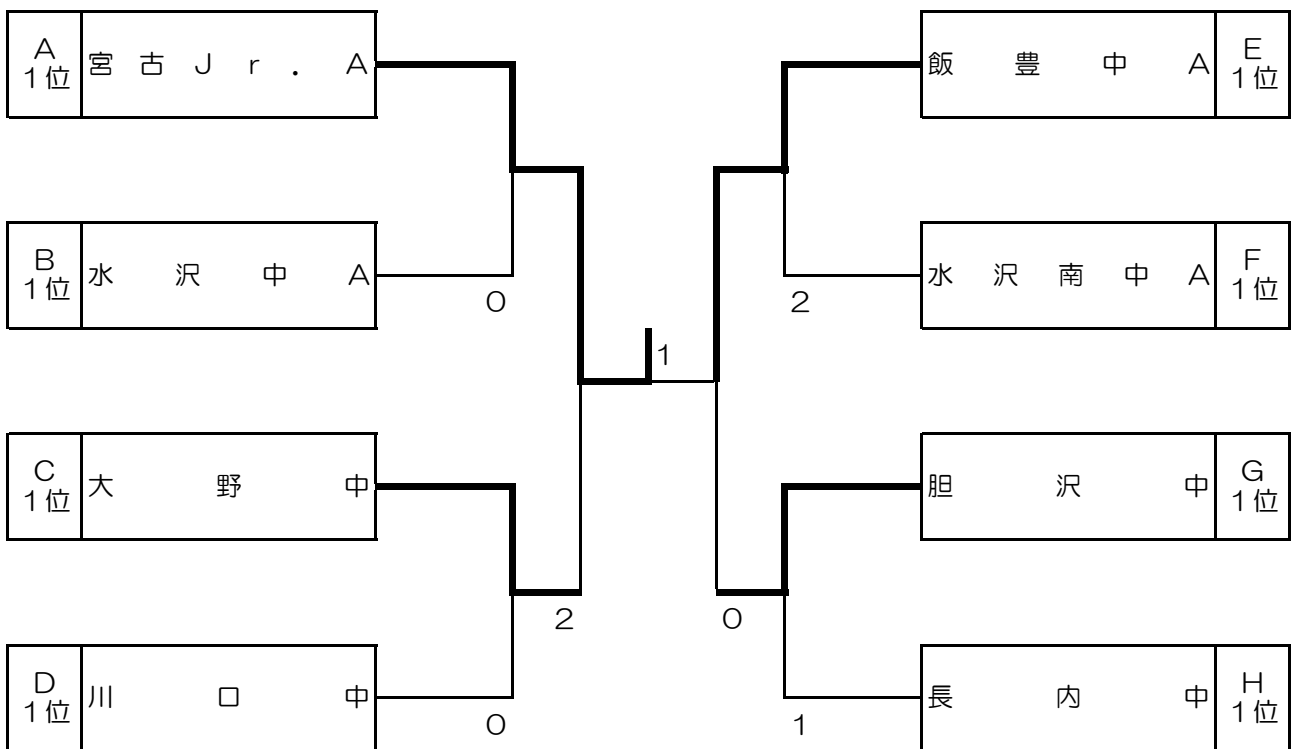

《男子決勝トーナメント》