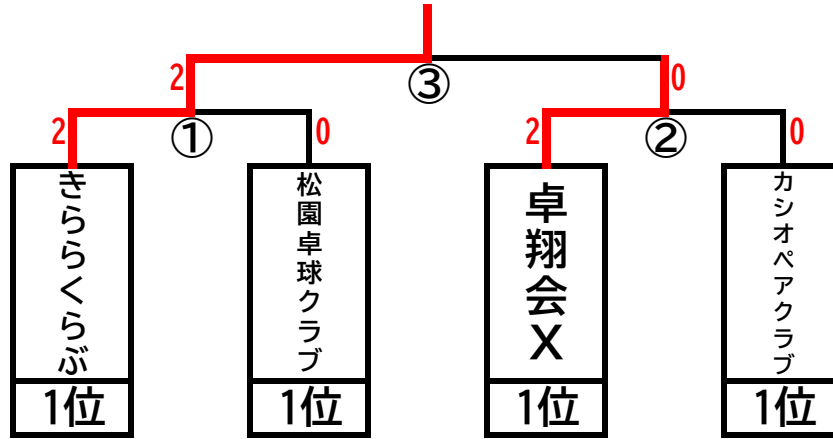

60歳以上の部 決勝トーナメント

(2点先取・審判は「選手同士による手めくり」、「相互審判」)

1位トーナメント