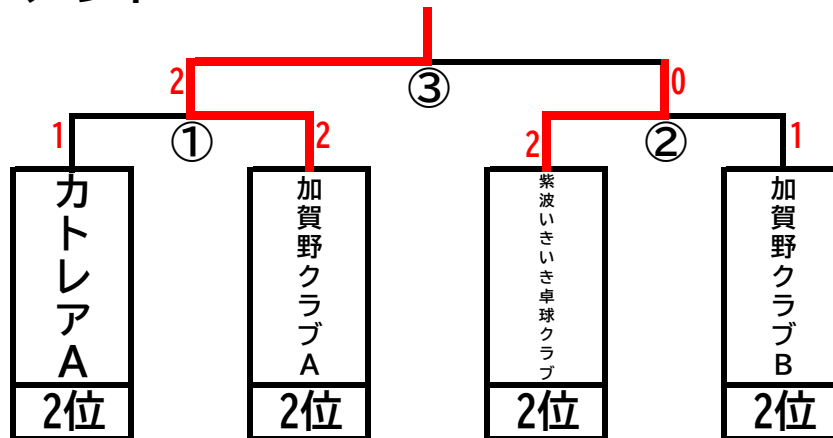

Dグループ		楽々クラブ矢巾A	加賀野クラブB	カシオペアクラブ	試合得点	順位
1	楽々クラブ矢巾A		1-2	1-2	2	3
2	加賀野クラブB	2-1		1-2	3	2
3	カシオペアクラブ	2-1	2-1		4	1

60歳以上の部 決勝トーナメント

(2点先取・審判は「選手同士による手めくり」、「相互審判」)

1位トーナメント

2位トーナメント

3・4位トーナメント