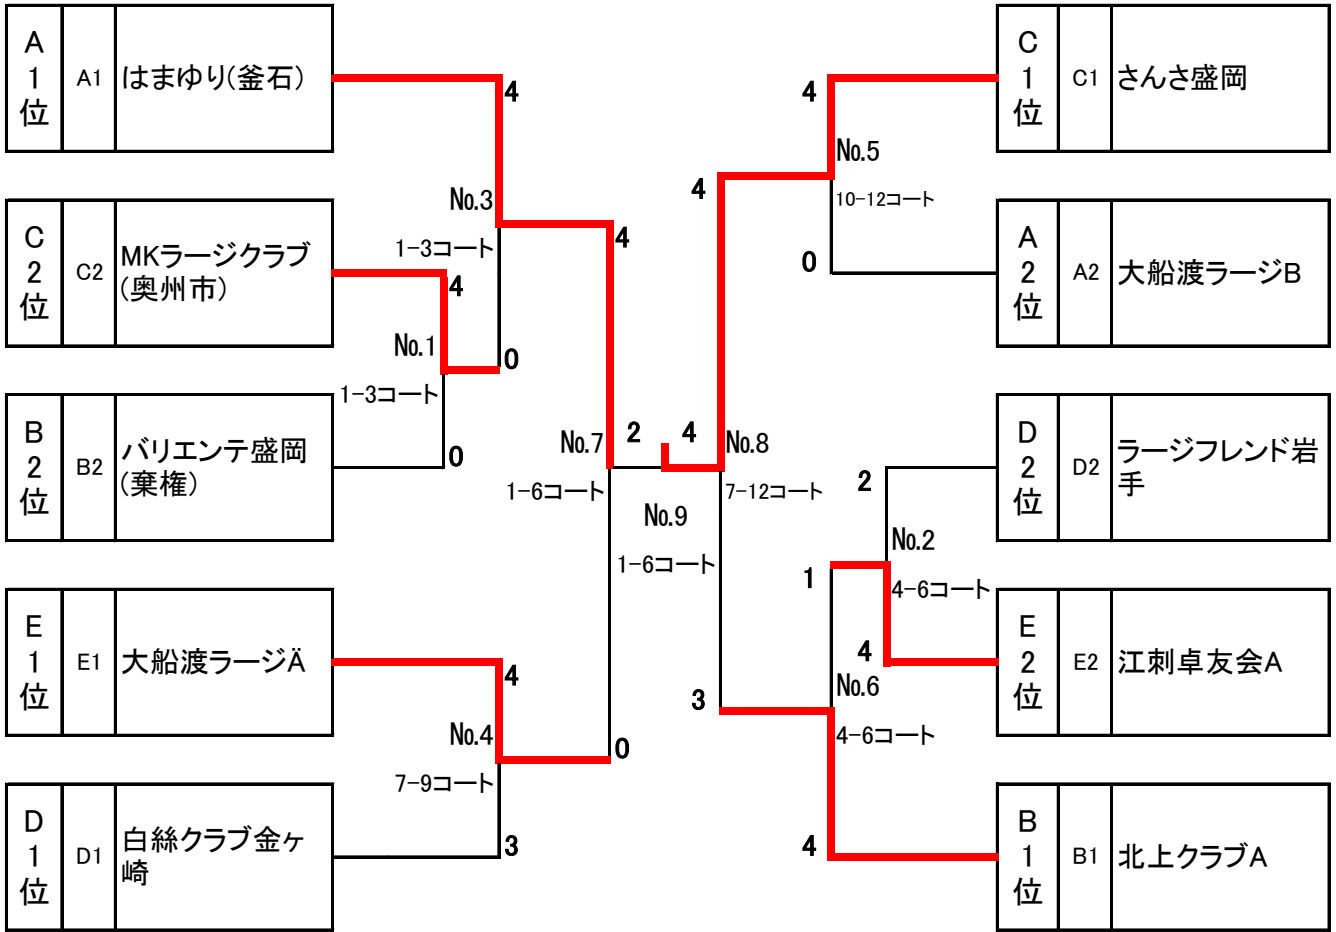

D		リーグ 9:50	10 ~ 15 コート	白絲クラブ金ヶ崎	ラーズフレンド岩手	江刺卓友会B	宮古楓チーム	勝/敗	マッチ率	ゲーム率 (セット率)	順位
1	白絲クラブ金ヶ崎				6 - 1	7 - 0	6 - 1	3 - 0			1
2	ラーズフレンド岩手			1 - 6		4 - 3	5 - 2	2 - 1			2
3	江刺卓友会B			0 - 7	3 - 4		3 - 4	0 - 3			4
4	宮古楓チーム			1 - 6	2 - 5	4 - 3		1 - 2			3

上位 決勝トーナメント

1回戦 2回戦 準決勝 決勝 準決勝 2回戦 1回戦

下位 決勝トーナメント

1回戦 準決勝 決勝 準決勝 1回戦